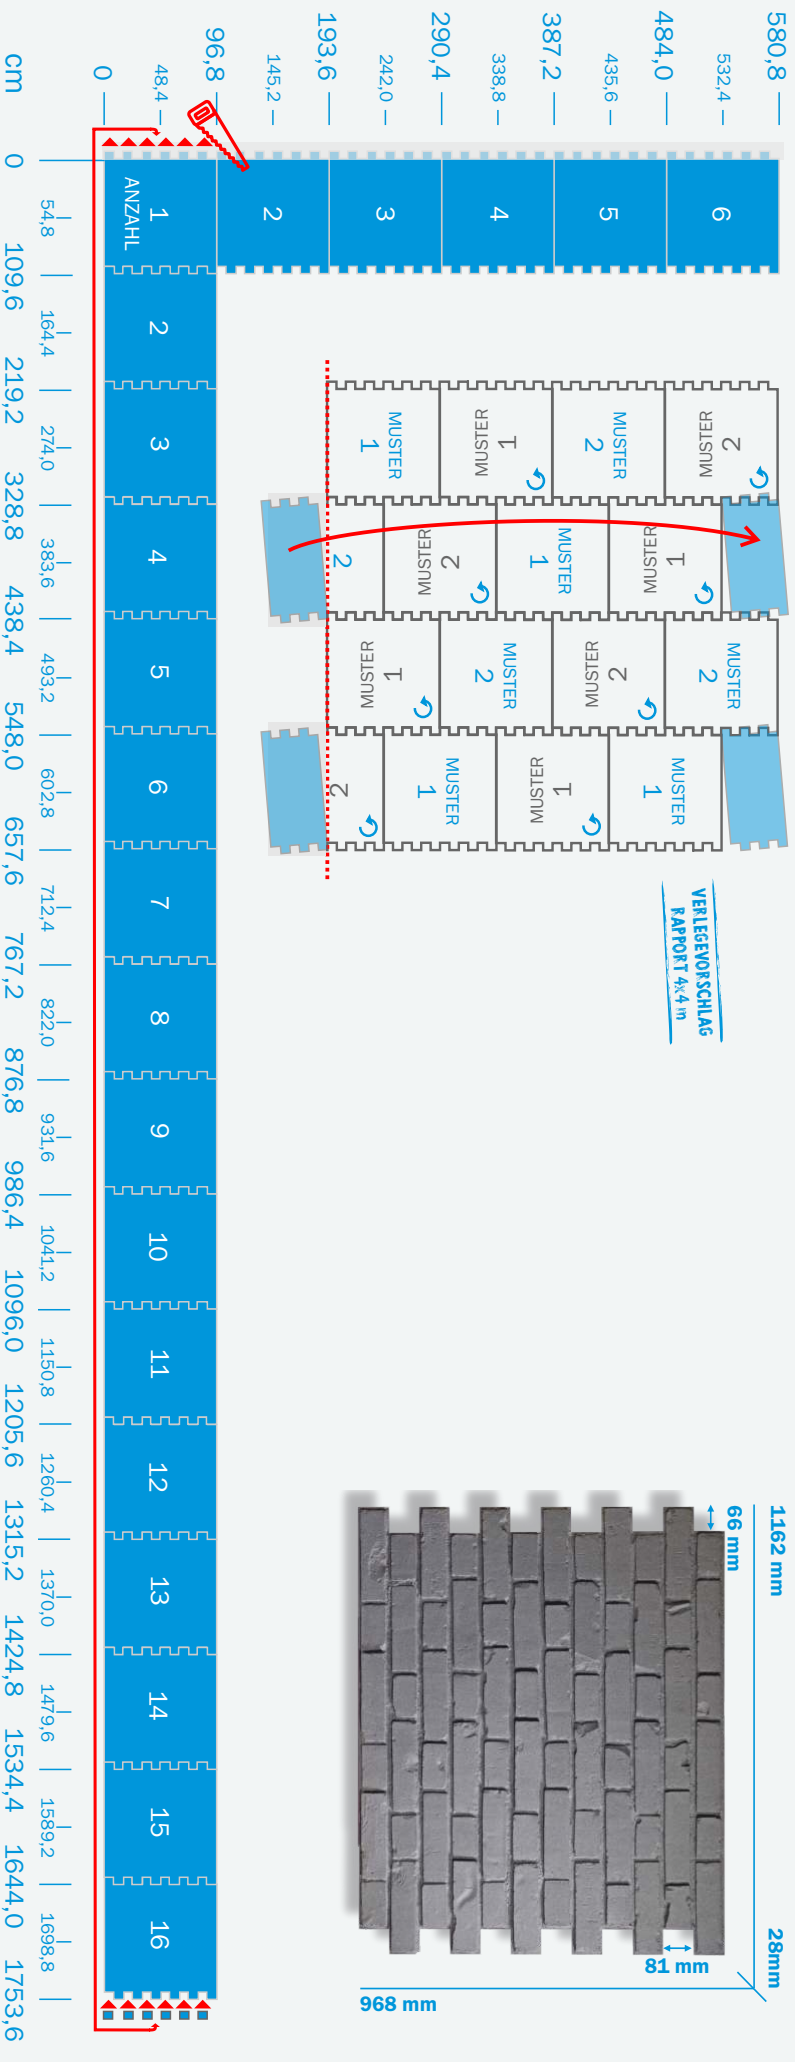

Ziegelstein Maßstabelle mit Verlegevorschlag

Artikel: 1110 / 1111*

-
-
-
-
-
-
-
-
-
-

artrockz
FEDER
LEICHTE
STEINE